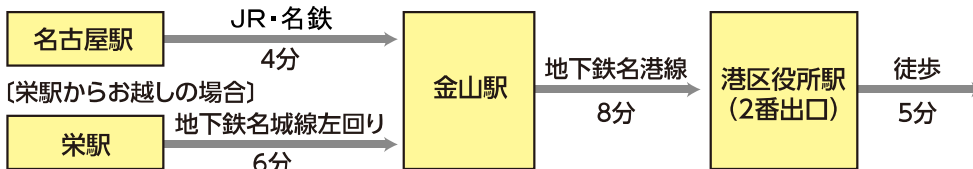

東邦ガス プロ厨房オイシス 案内図

▶ アクセス ※乗り換え時間は含まれておりません。

[名古屋駅からお越しの場合]

[栄駅からお越しの場合]

地下鉄名港線「港区役所駅」下車 2番出口から徒歩5分

プロ厨房オイシス

〒455-0018 名古屋市港区港明二丁目3番1号
みなとアクルス エネルギーセンター1F 東邦ガス プロ厨房オイシス

TEL. **052-653-7775**

営業形態: 事前予約制 営業時間: 9:30~17:00
定休日: 土日祝・年末年始

東邦ガス プロ厨房オイシス

検索

<https://gasmotohogas.co.jp/oishi/>

ららぽーと1階からお越しの場合